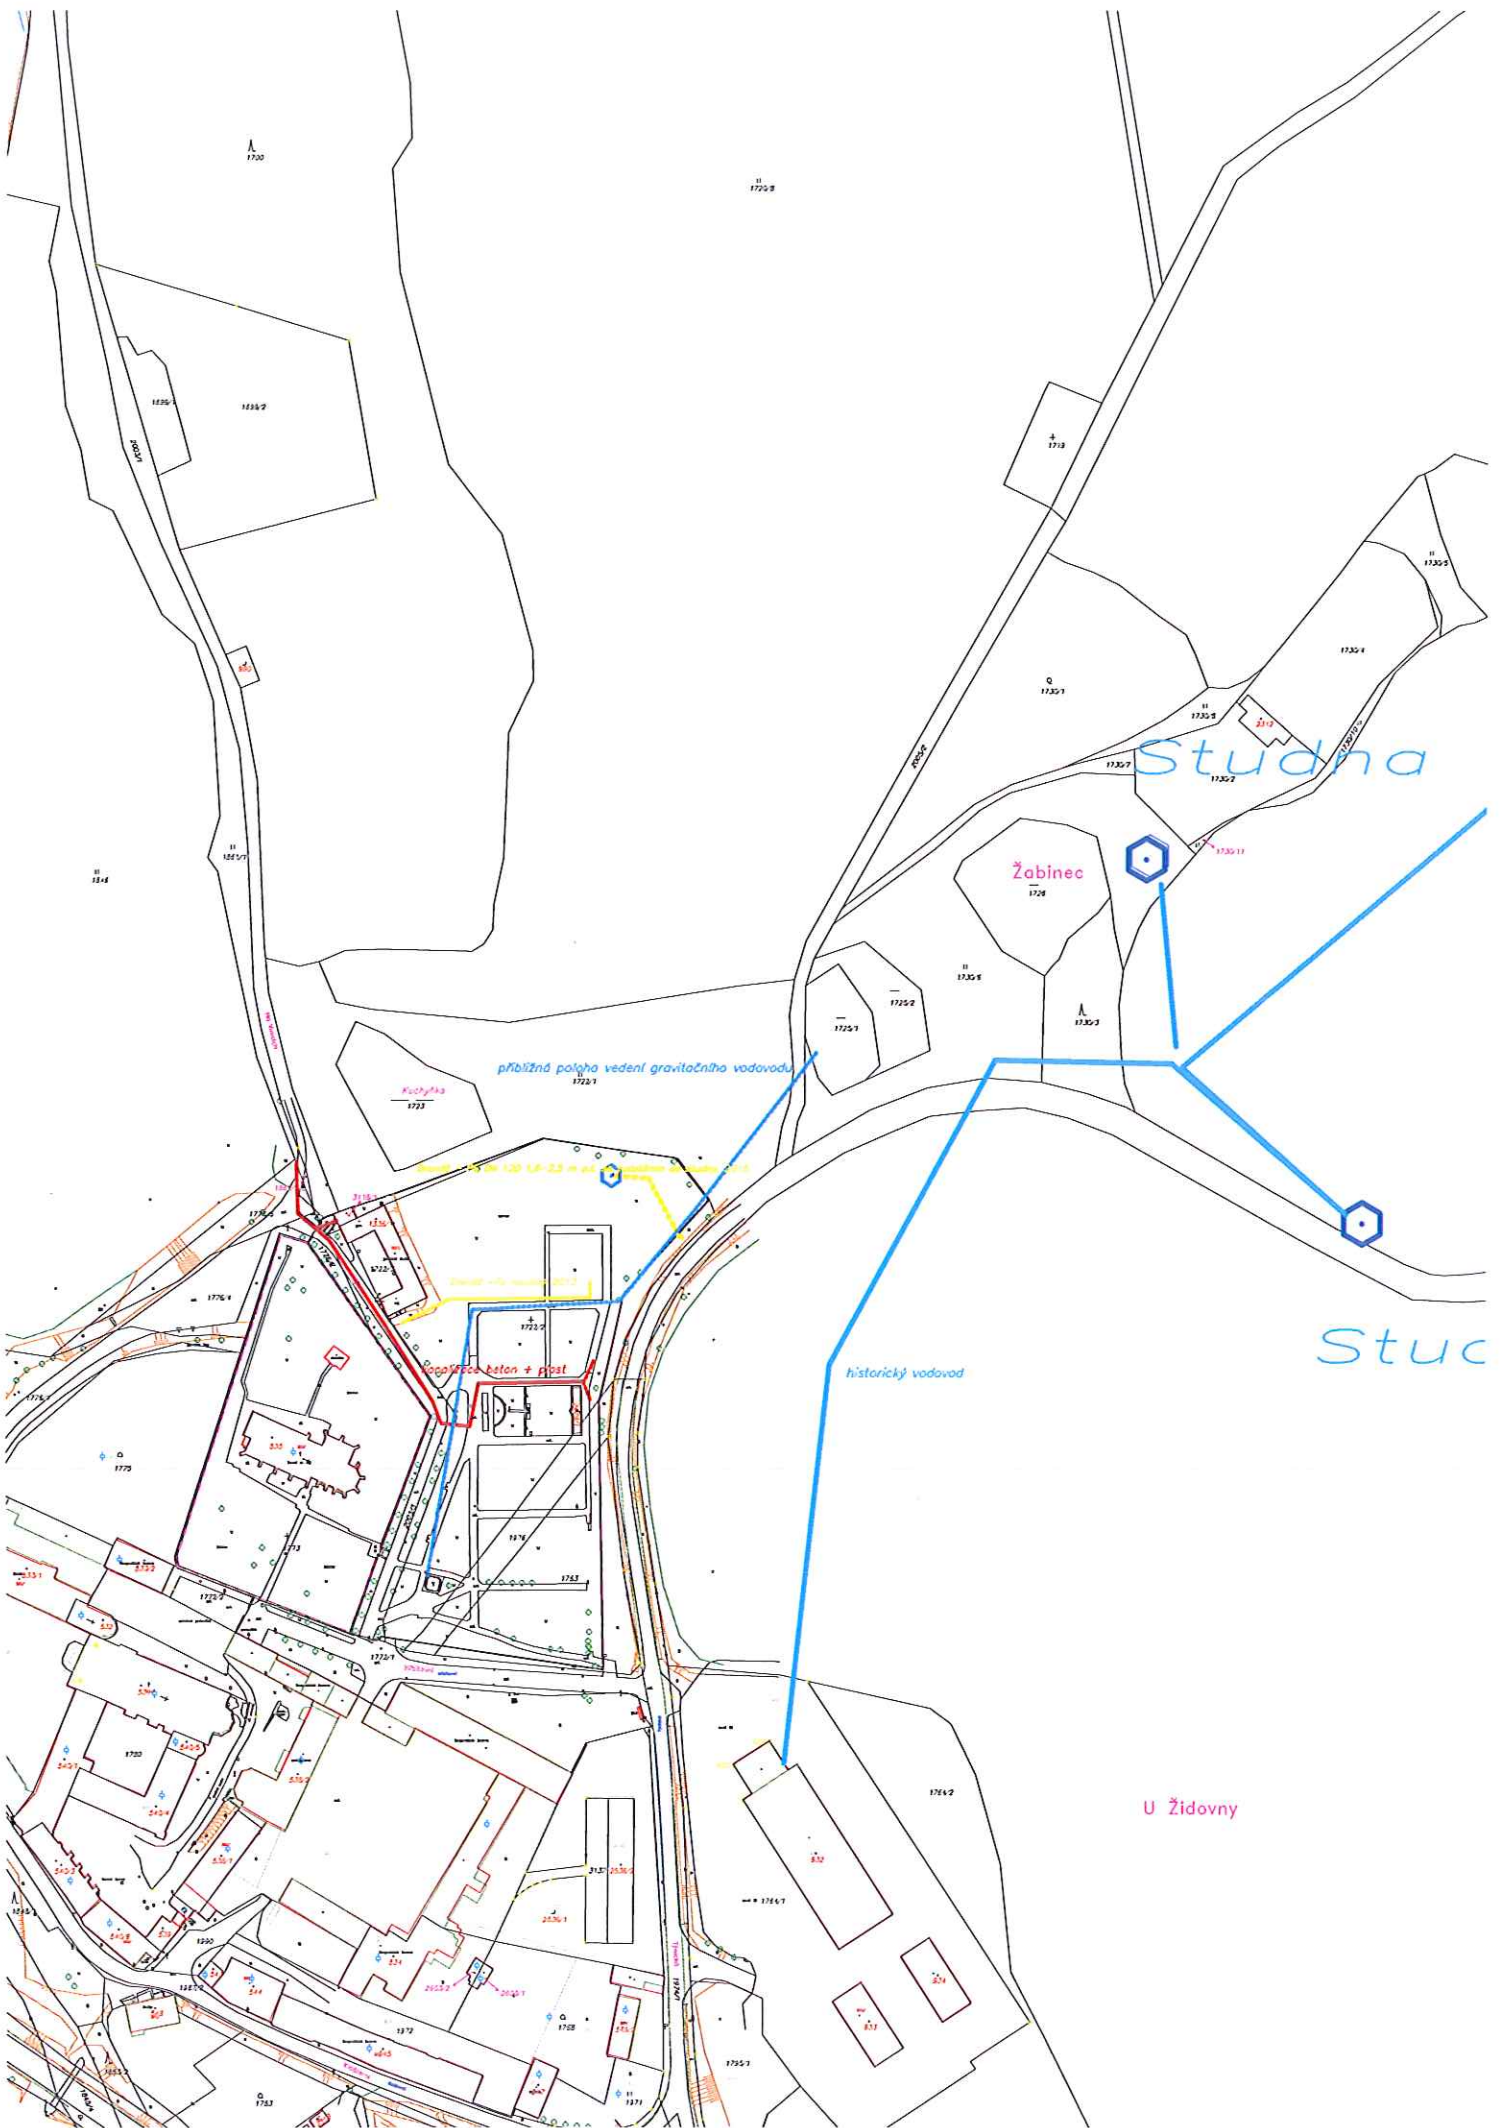

Na Vinich

Kuchynka
1723

II
1722/1

1861/2

5113/1

1776/5

1336/1

1722/3

1776/2

1776/4

+
1722/2

535
+

+
1773

2003/3

1976

1763

1772/2

1772/1

Hbitovni

2423/1

1/3

Studna

Žabinec
1728

přibližná poloha vedení gravitačního vodovodu

historický vodovod

Stuc

U Židovny