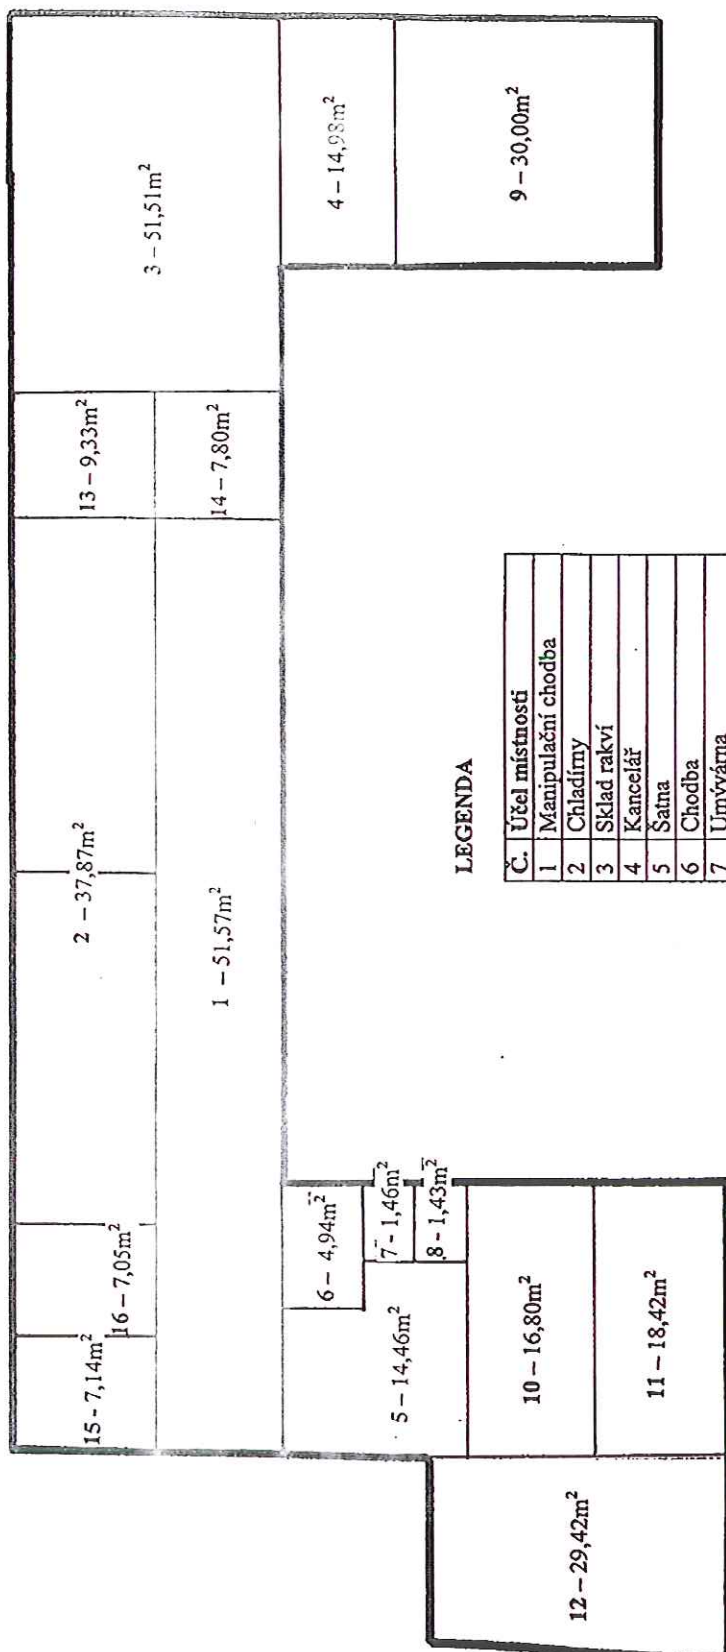

## SCHÉMA NEBYTOVÝCH PROSTOR

SCHÉMA NEBYTOVÝCH PROSTOR

### LEGENDA

Č.	Účel místnosti
1	Manipulační chodba
2	Chladírny
3	Sklad rakví
4	Kancelář
5	Šatna
6	Chodba
7	Umyvárna
8	Toaleta
9	Veřejné záchodky
10	Kancelář
11	Garáž
12	Sklad náradí
13	Sklad
14	Chodba
15	Vodárna
16	Odkládací prostor